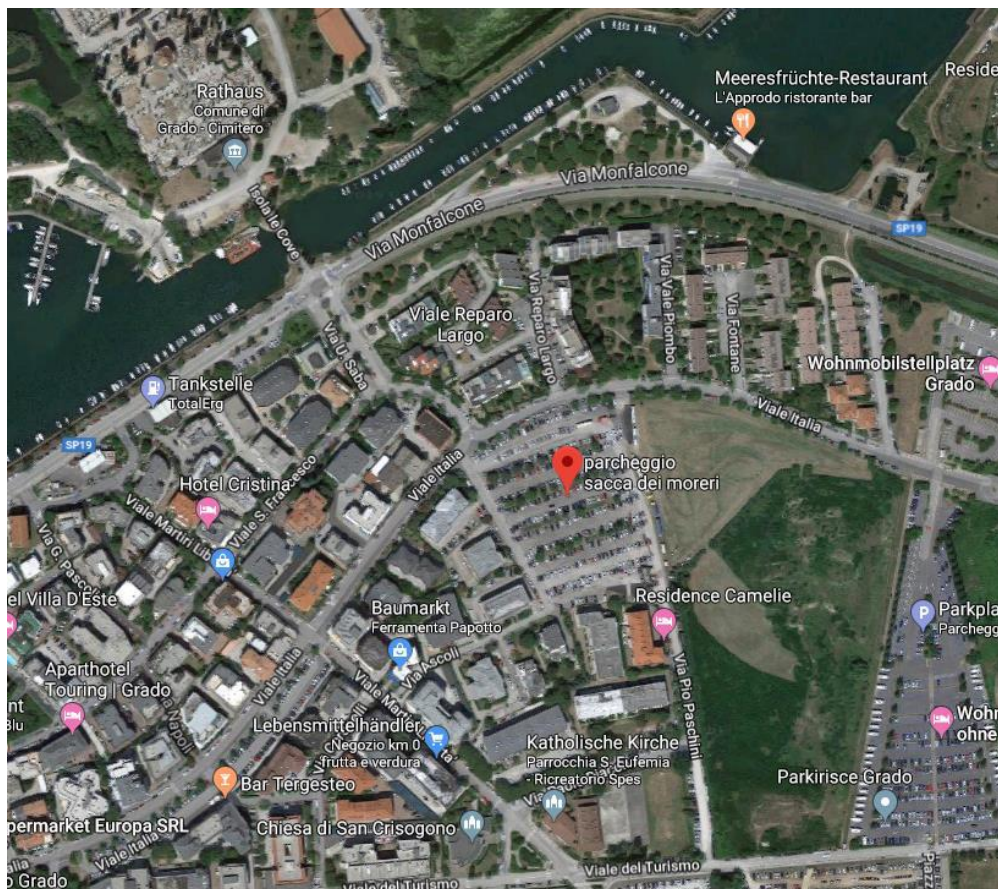

Abfahrt in Grado / Departure Grado

Parkplatz/ Parking Area / Parcheggio sacca dei moreri, Viale Italia, 34073 Grado GO, Italy

Ankunft / Arrival in Salzburg

Südtiroler Platz, 5020 Salzburg (rote Markierung / red sign)