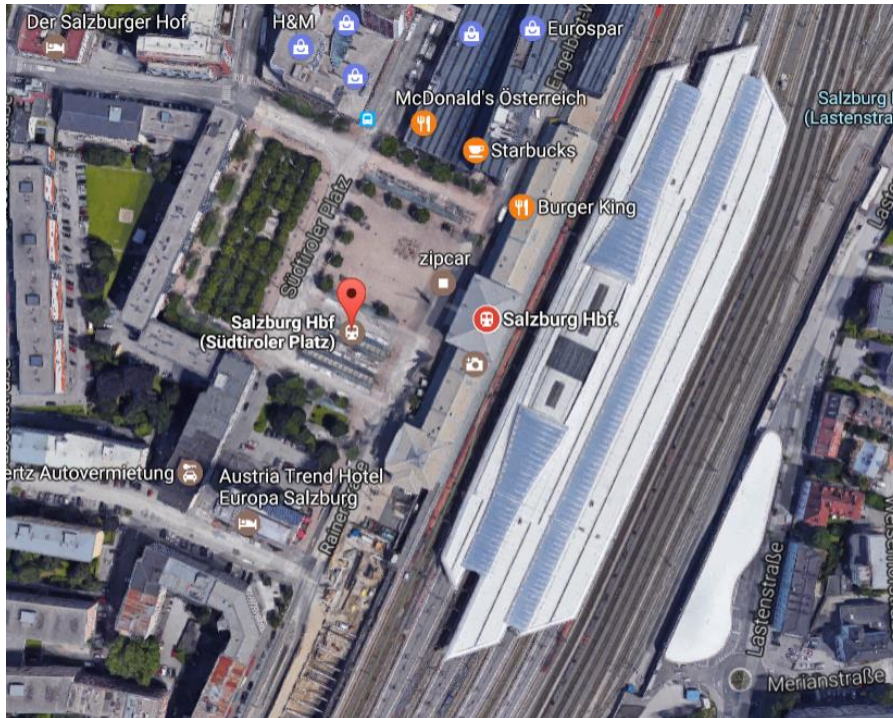

Abfahrt in Grado / Departure Grado

Parkplatz/ Parking Area / Parcheggio sacca dei moreri, Viale Italia, 34073 Grado GO, Italy

Ankunft / Arrival in Salzburg

Südtiroler Platz, 5020 Salzburg (rote Markierung / red sign)