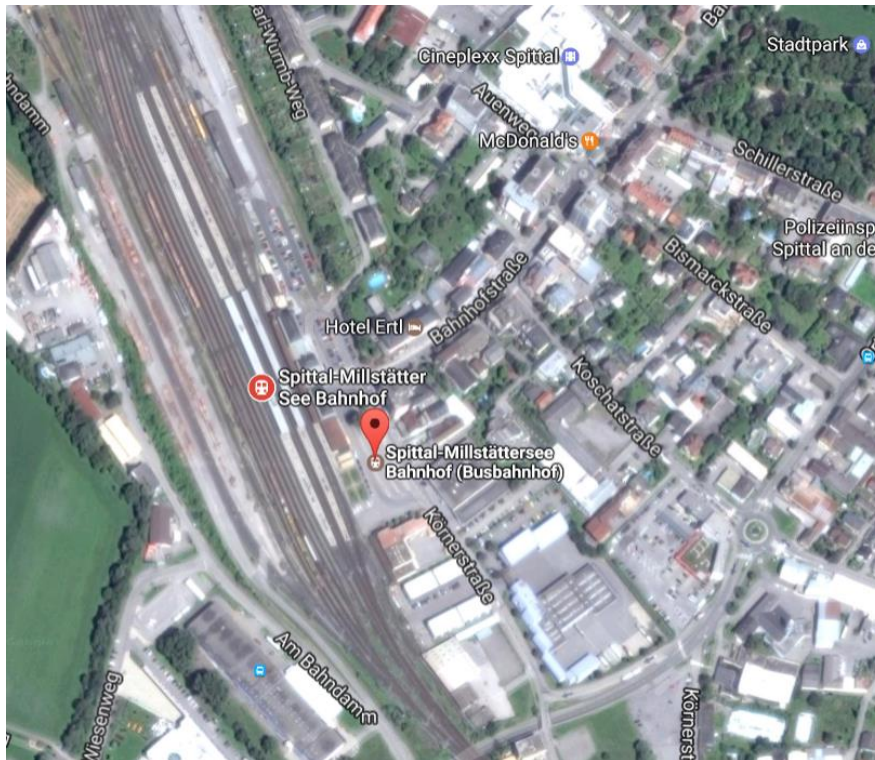

Abfahrt in Grado / Departure Grado

Parkplatz/ Parking Area / Parcheggio sacca dei moreri, Viale Italia, 34073 Grado GO, Italy

Ankunft / Arrival in Spittal

Busbahnhof (bus station) Spittal – Millstätter See, 9800 Spittal an der Drau (rote Markierung / red sign)