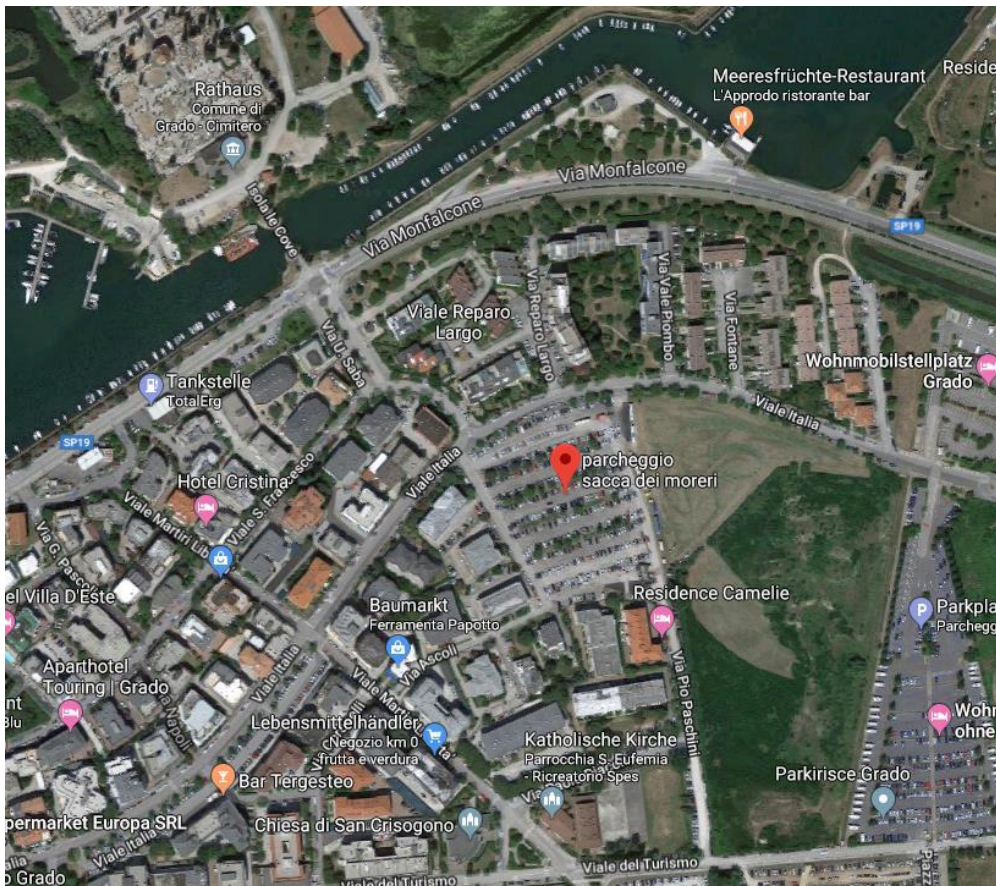

Abfahrt in Grado / Departure Grado

Parkplatz/ Parking Area / Parcheggio sacca dei moreri, Viale Italia, 34073 Grado GO, Italy

Ankunft / Arrival in Spittal

Busbahnhof (bus station) Spittal – Millstätter See, 9800 Spittal an der Drau (rote Markierung / red sign)