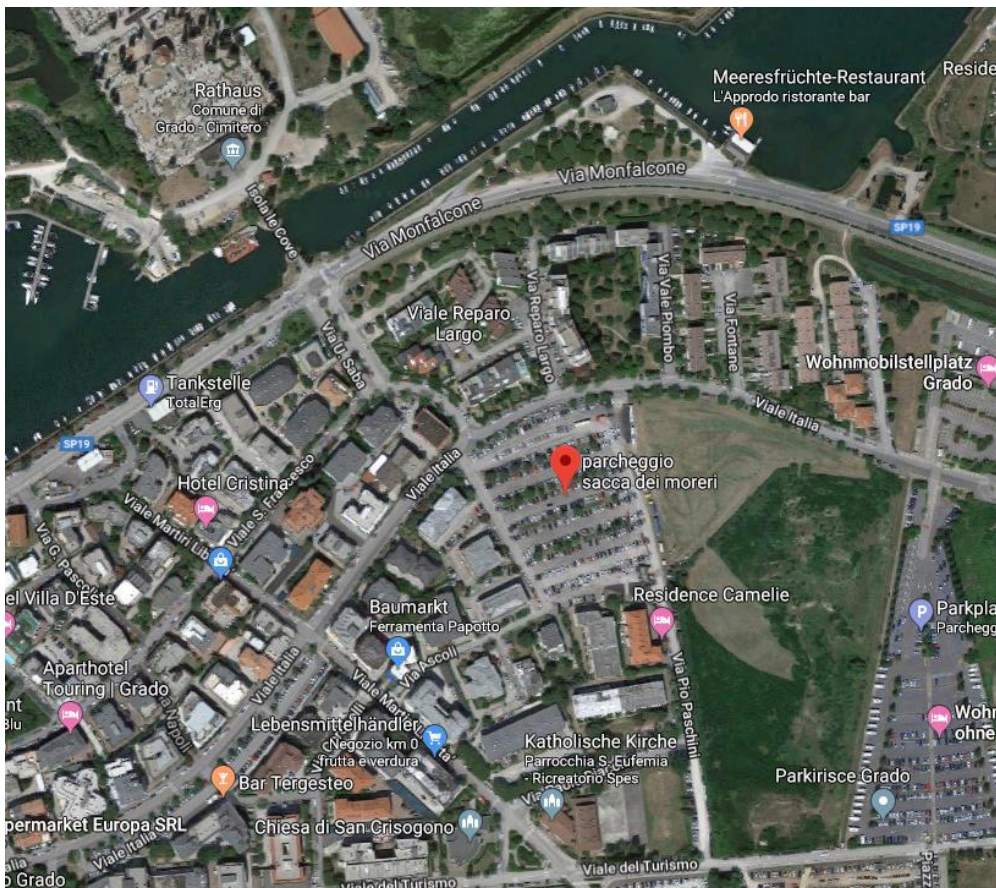

Abfahrt in Grado / Departure Grado

Parkplatz/ Parking Area / Parcheggio sacca dei moreri, Viale Italia, 34073 Grado GO, Italy

Ankunft / Arrival in Villach

Parkplatz (Parking Area) Draubodenweg, SEZ-Straße, 9500 Villach, Austria