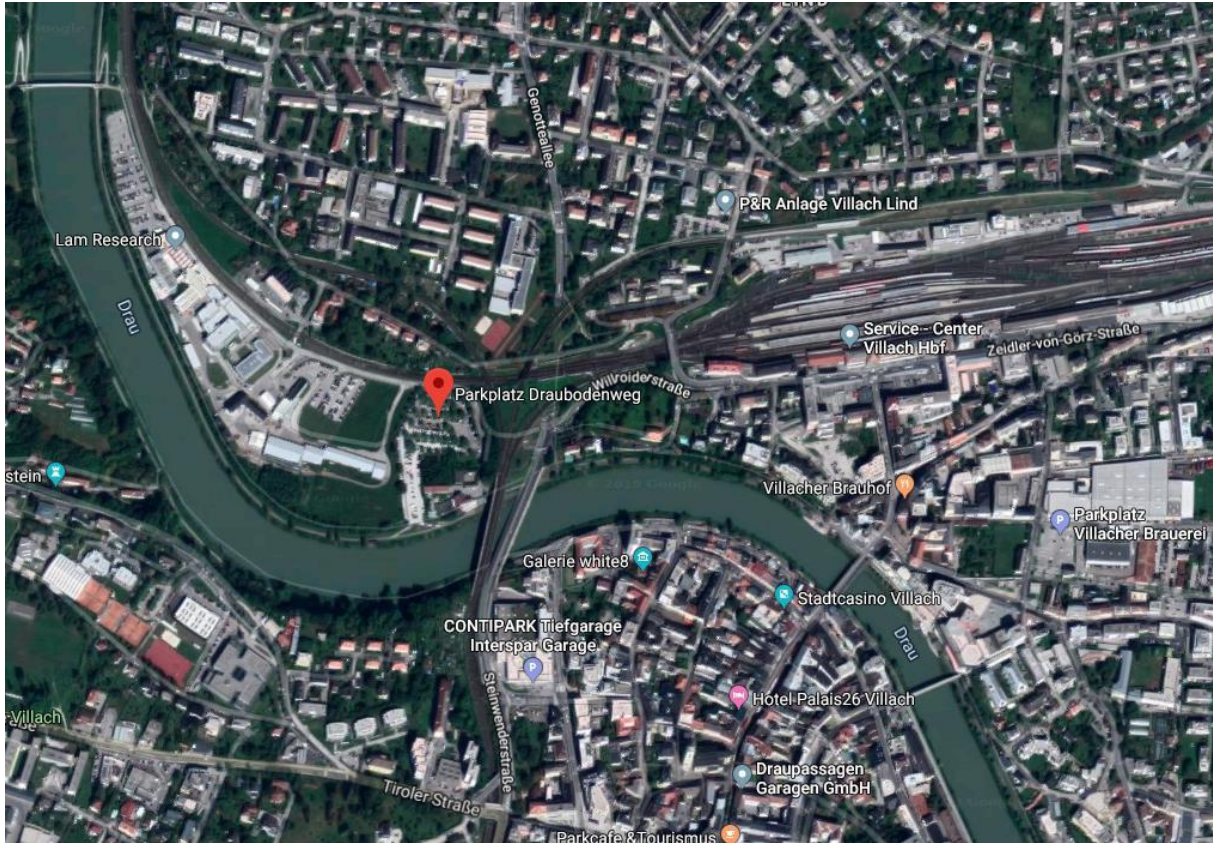

Abfahrt in Grado / Departure Grado

Parkplatz/ Parking Area / Parcheggio sacca dei moreri, Viale Italia, 34073 Grado GO, Italy

Ankunft / Arrival in Villach

Parkplatz (Parking Area) Draubodenweg, SEZ-Straße, 9500 Villach, Austria