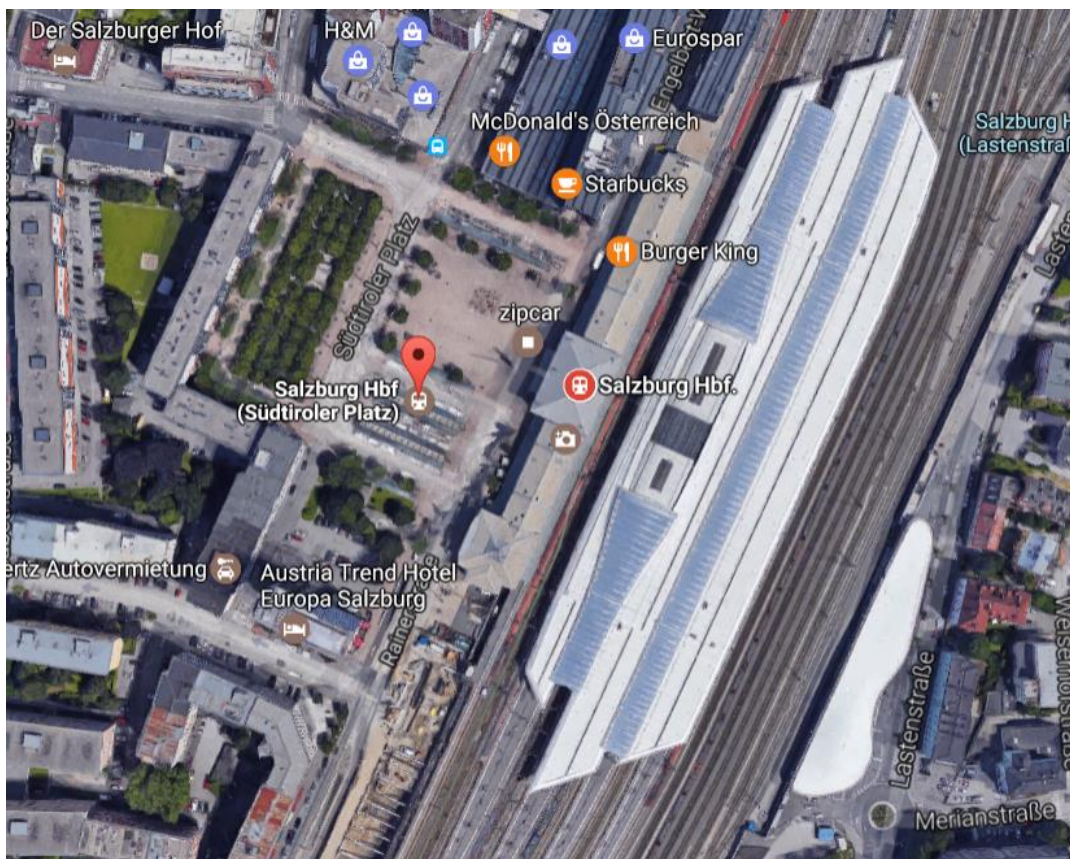

## Abfahrt Grado / Departure Grado

Parkplatz/ Parking Area / Parcheggio sacca dei moreri, Viale Italia, 34073 Grado GO, Italy

## Ankunft Villach / Arrival Villach

Parkplatz (Parking Area) Draubodenweg, SEZ-Straße, 9500 Villach, Austria

**Fahrdauer: ca. 3 Stunden**  
**travel time: approx. 3 hours**

## Ankunft Salzburg / Arrival Salzburg

Salzburg Hauptbahnhof (Railway Station Salzburg), Südtiroler Platz 1, 5020 Salzburg, Austria

**Fahrtdauer: ca. 7 Stunden**  
**travel time: approx. 7 hours**

FUNATravel GmbH

## Zeitübersicht

**09:00 Uhr** Abfahrt von: Parcheggio sacca dei moreri, Viale Italia, 34073 Grado GO, Italien

**Ca. 12:00 Uhr** Ankunft in **Villach** (45 min Pause aufgrund gesetzlicher Vorgaben)

**Ca. 12:45 Uhr Weiterfahrt** von Villach (**Parkplatz Draubodenweg**, SEZ-Straße, 9500 Villach) nach Salzburg \*