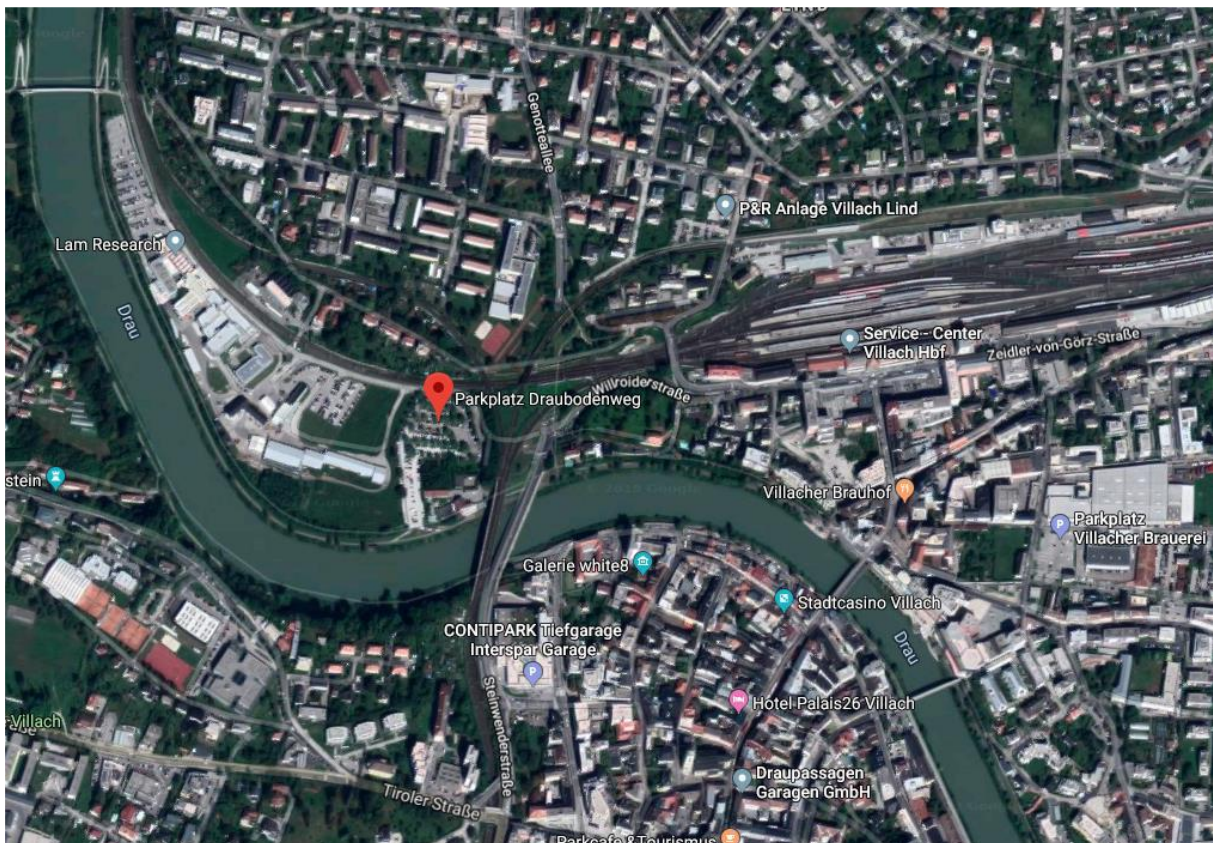

## Abfahrt Grado / Departure Grado

Parkplatz/ Parking Area / Parcheggio sacca dei moreri, Viale Italia, 34073 Grado GO, Italy

## Ankunft Villach / Arrival Villach

Parkplatz (Parking Area) Draubodenweg, SEZ-Straße, 9500 Villach, Austria

**Fahrdauer: ca. 3 Stunden**  
**travel time: approx. 3 hours**

## Ankunft Salzburg / Arrival Salzburg

Salzburg Hauptbahnhof (Railway Station Salzburg), Südtiroler Platz 1, 5020 Salzburg, Austria

**Fahrtdauer: ca. 7 Stunden**  
**travel time: approx. 7 hours**

FUNATravel GmbH

## Zeitübersicht

**09:00 Uhr** Abfahrt von: Parcheggio sacca dei moreri, Viale Italia, 34073 Grado GO, Italien

**Ca. 12:00 Uhr** Ankunft in **Villach** (45 min Pause aufgrund gesetzlicher Vorgaben)

**Ca. 12:45 Uhr Weiterfahrt** von Villach (**Parkplatz Draubodenweg**, SEZ-Straße, 9500 Villach) nach Salzburg \*